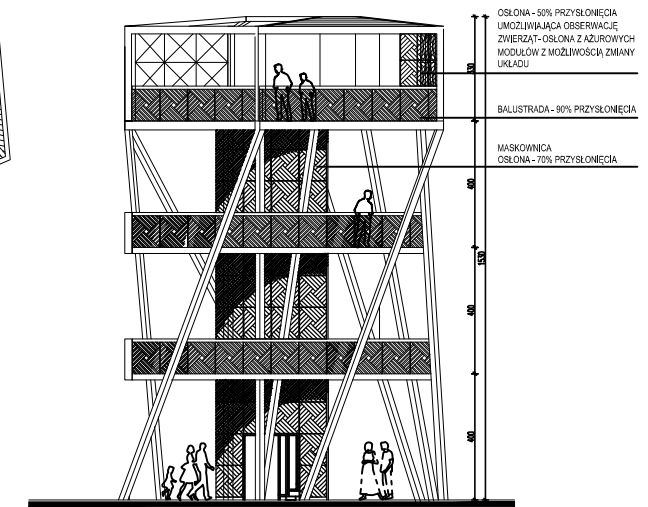

EUROPEJSKIE CENTRUM OCHRONY KLIMATU I MOKRADEŁ W GONIĄDZU

PRZEKRÓJ B-B - skala 1:100

WIDOK WIEŻY

RZUT DACHU - SKALA 1:100

RZUT TARASU WIDOKOWEGO - SKALA 1:100
RZUT PRZYZIEMIA - SKALA 1:100

WIDOK Z BOKU - SKALA 1:100

WIEŻA Z CZĘŚCIOWĄ OSŁONĄ (OD STRONY LASU) DO OBSERWACJI PTAKÓW:
- WEJŚCIE Z PRZESTRZENI OTWARTEJ
- KLATKA SCHODOWA CAŁKOWICIE OSŁONIĘTA

SCHEMAT WIEŻY WIDOKOWEJ - skala 1:100

ELEWACJA ZACHODNIA - skala 1:100

ELEWACJA PÓŁNOCNA - skala 1:100